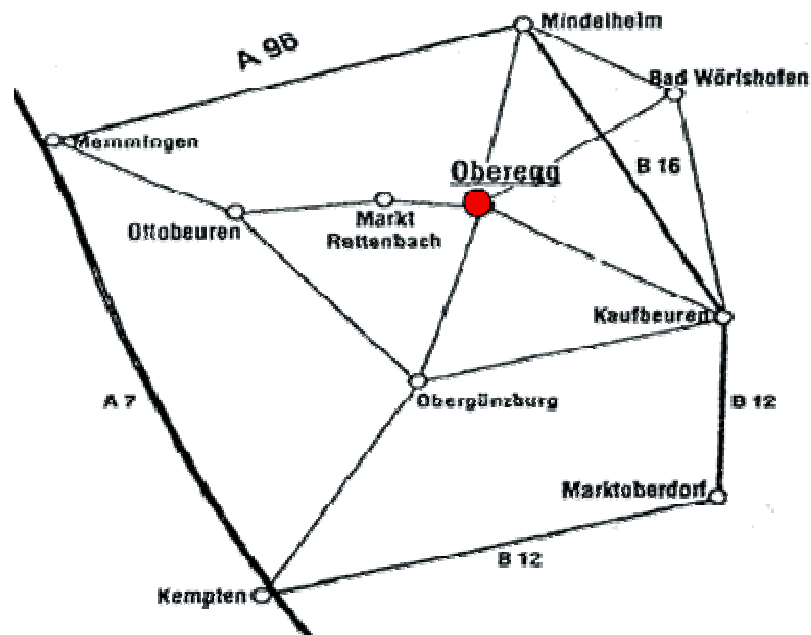

Anfahrt Bildungshof Preißinger

Bildungshof Preißinger Oberegg

Obere Hauptstraße 55

87782 Oberegg

Tel: 08269/1047

Von A96 Lindau - München:

Nehmen Sie die Autobahnausfahrt Mindelheim und fahren Sie Richtung „Dirlewang“. In Dirlewang fahren Sie Richtung „Unteregg/Oberegg“. Nachdem Sie Oberegg erreicht haben, bleiben Sie auf der Hauptstraße, bis diese einen Linksknick macht. Hier folgen Sie nicht der Vorfahrtsstraße sondern halten sich rechts. Nach ca. 700 m finden Sie den Bildungshof Preißinger auf der linken Seite.